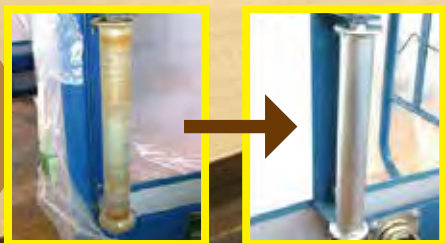

ローラー交換もできます

台車メンテナンス

全面パネル(飾り板)交換

ローラー交換

使い込まれた台車を、見違えるように綺麗にします!

どのような台車でも、専用金具を取り付け新品同様の見た目に生まれ変わります。

収納台車メーカーならではの視点で、より良い意匠をご提案致します。