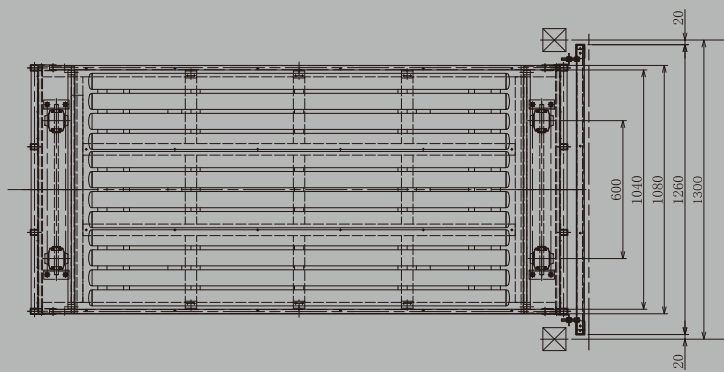

# ステージ下のスペースを有効利用

幼稚園、保育園、認定こども園、養護学校、公民館、小ホール等に最適。

- ステージ全高600~300mm位まで製作可能です。
- 超低床台車はフローラインより75mmの位置に床部を設定できます。
- 床板の高さを低くすることで多くの荷物が載せられます。

## MTトラック 超低床台車

ステージ高がなくても効率的に収納ができます！

低床ステージ(600~300mm)の下を有効利用。イベントで使われる備品を必要時にすぐに取り出せ、未使用時にはすっきり収納できるステージ下収納システムです。

設計例(一部)

想像を、創造に変えるものづくり企業

株式会社丸橋鉄工

〒371-0131 群馬県前橋市鳥取町151-9 芳賀西部工業団地内

☎ 027-269-2567 FAX:027-269-2934