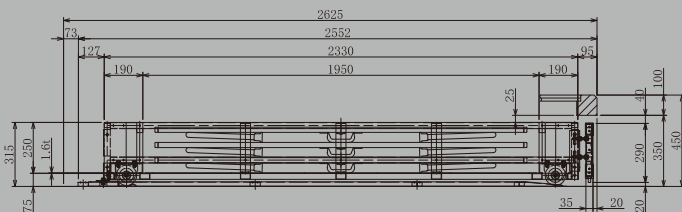

# ステージ下のスペースを有効利用

幼稚園、保育園、認定こども園、養護学校、公民館、小ホール等に最適。

- ステージ全高600~300mm位まで製作可能です。
- 超低床台車はフローラインより75mmの位置に床部を設定できます。
- 床板の高さを低くすることで多くの荷物が載せられます。

## MTトラック 超低床台車

ステージ高がなくても効率的に収納ができます！

低床ステージ(600~300mm)の下を有効利用。イベントで使われる備品を必要時にすぐに取り出せ、未使用時にはすっきり収納できるステージ下収納システムです。

設計例(一部)

想像を、創造に変えるものづくり企業

株式会社丸橋鉄工

〒371-0131 群馬県前橋市鳥取町151-9 芳賀西部工業団地内

☎ 027-269-2567 FAX:027-269-2934